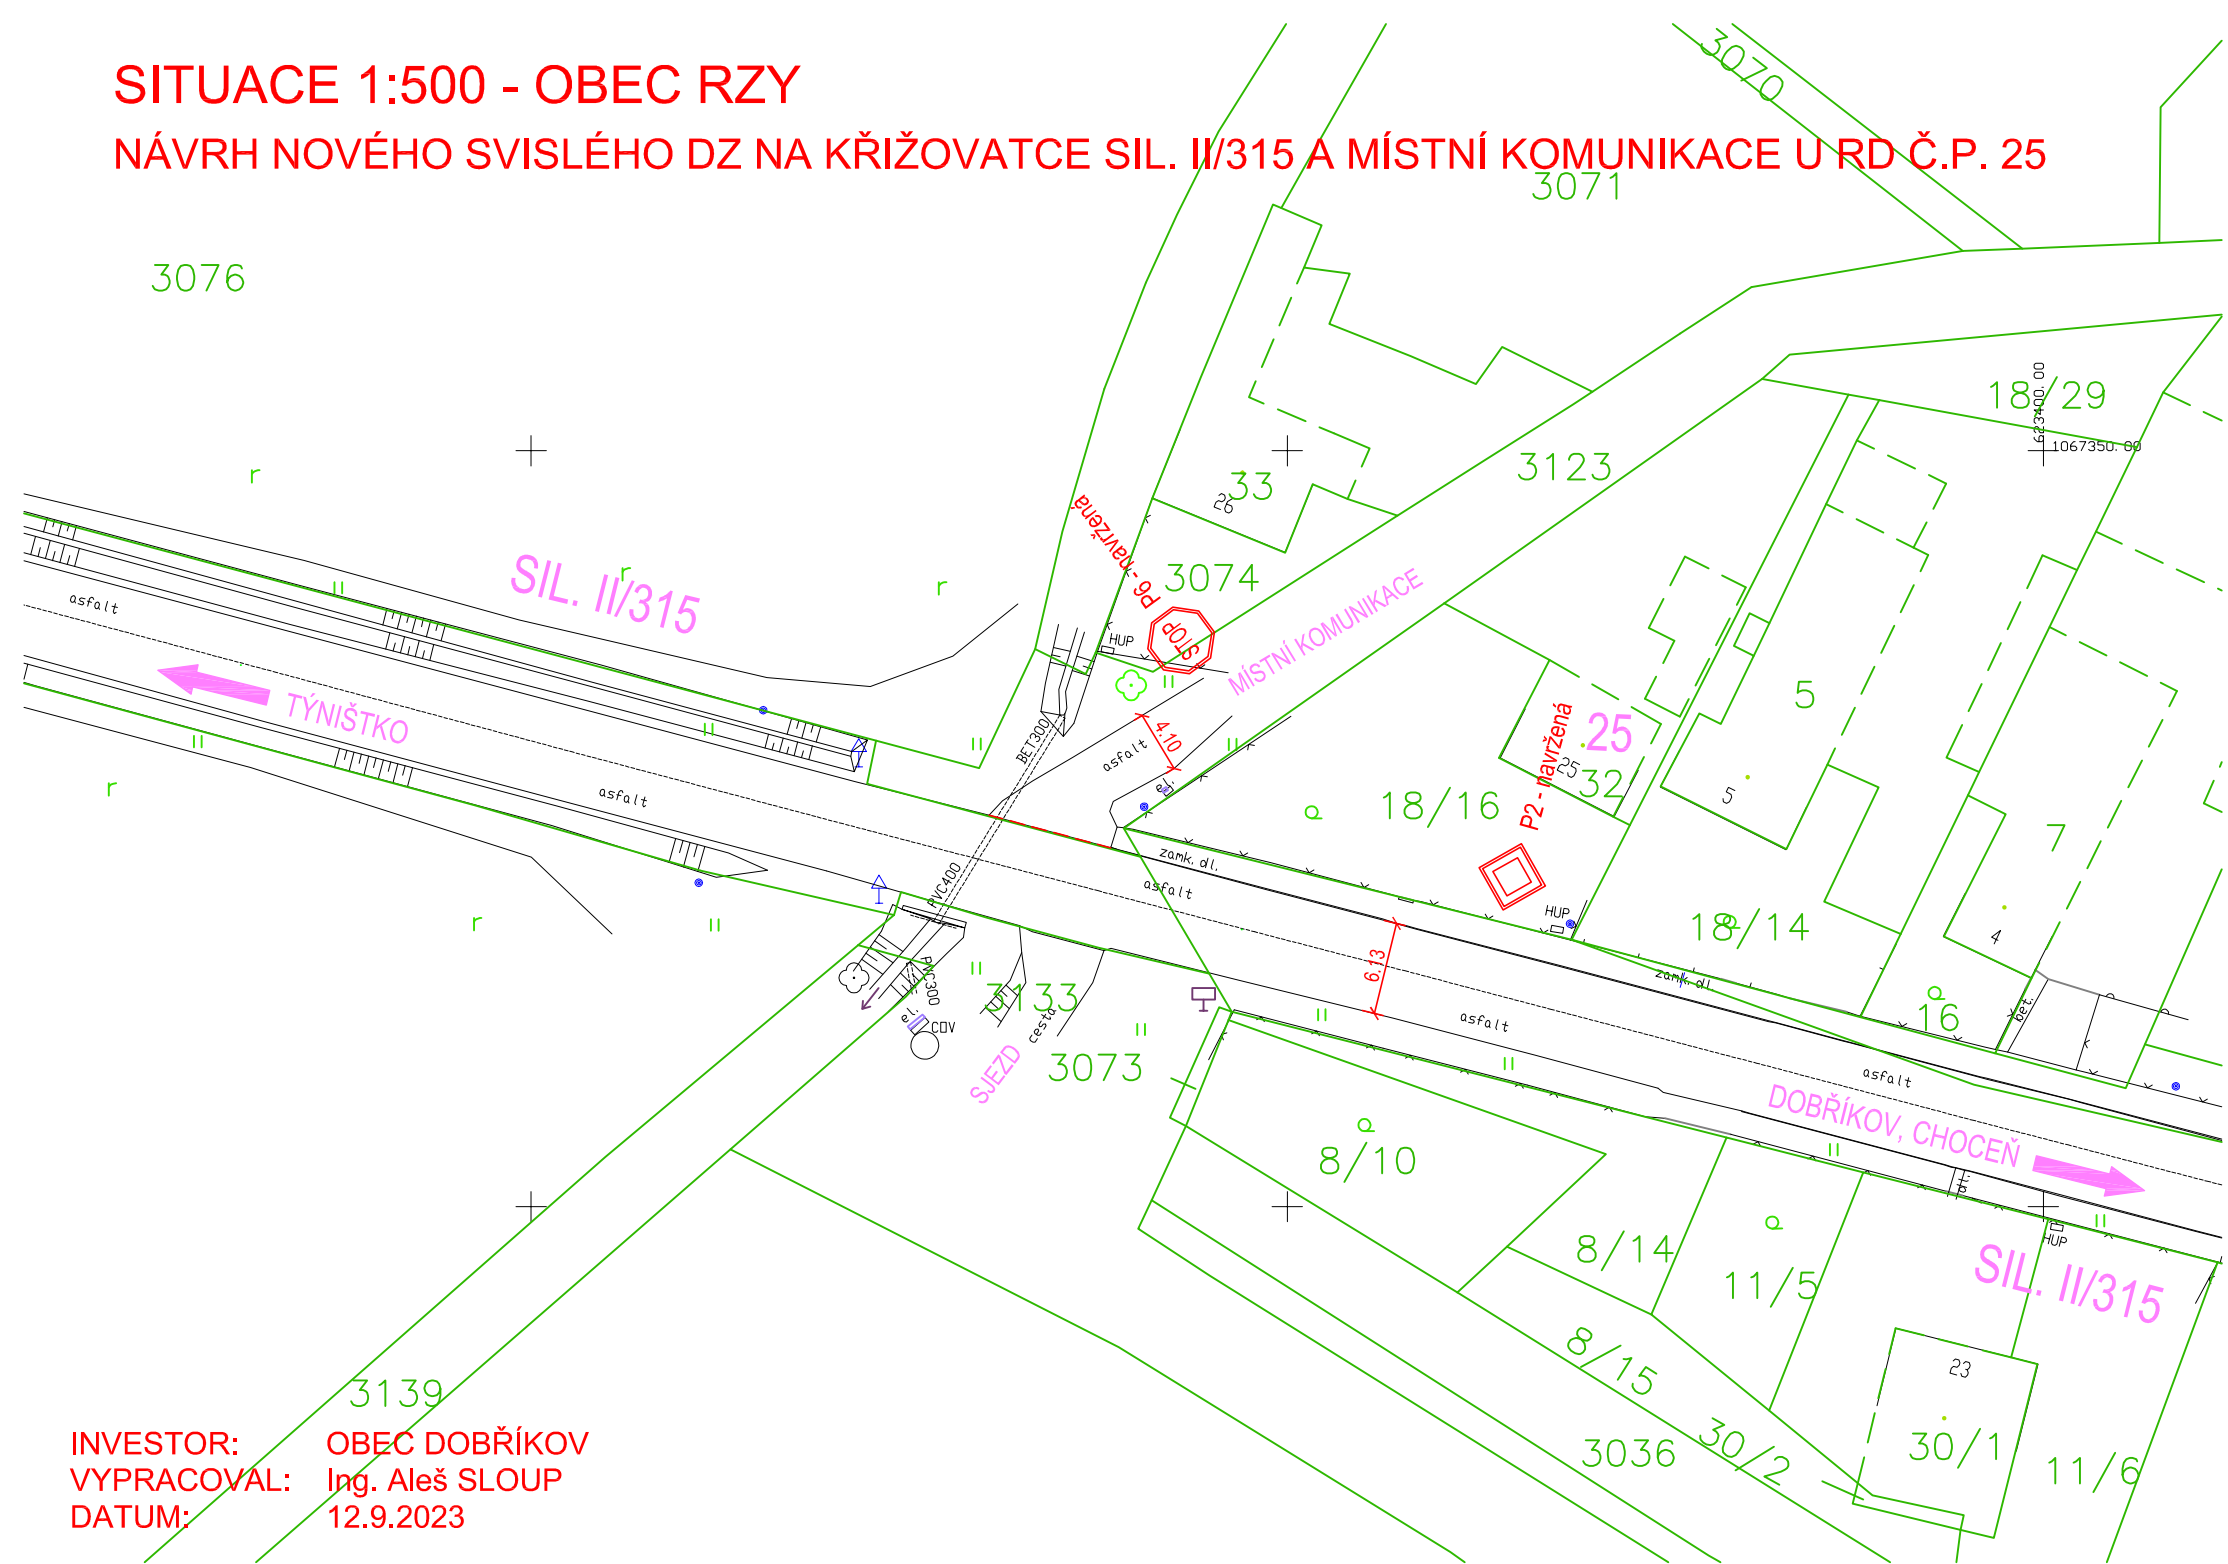

SITUACE 1:500 - OBEC RZY

NÁVRH NOVÉHO SVISLÉHO DZ NA KŘIŽOVATCE SIL. II/315 A MÍSTNÍ KOMUNIKACE U RD Č.P. 25

INVESTOR: OBEC DOBŘÍKOV
VYPRACOVAL: Ing. Aleš SLOUP
DATUM: 12.9.2023